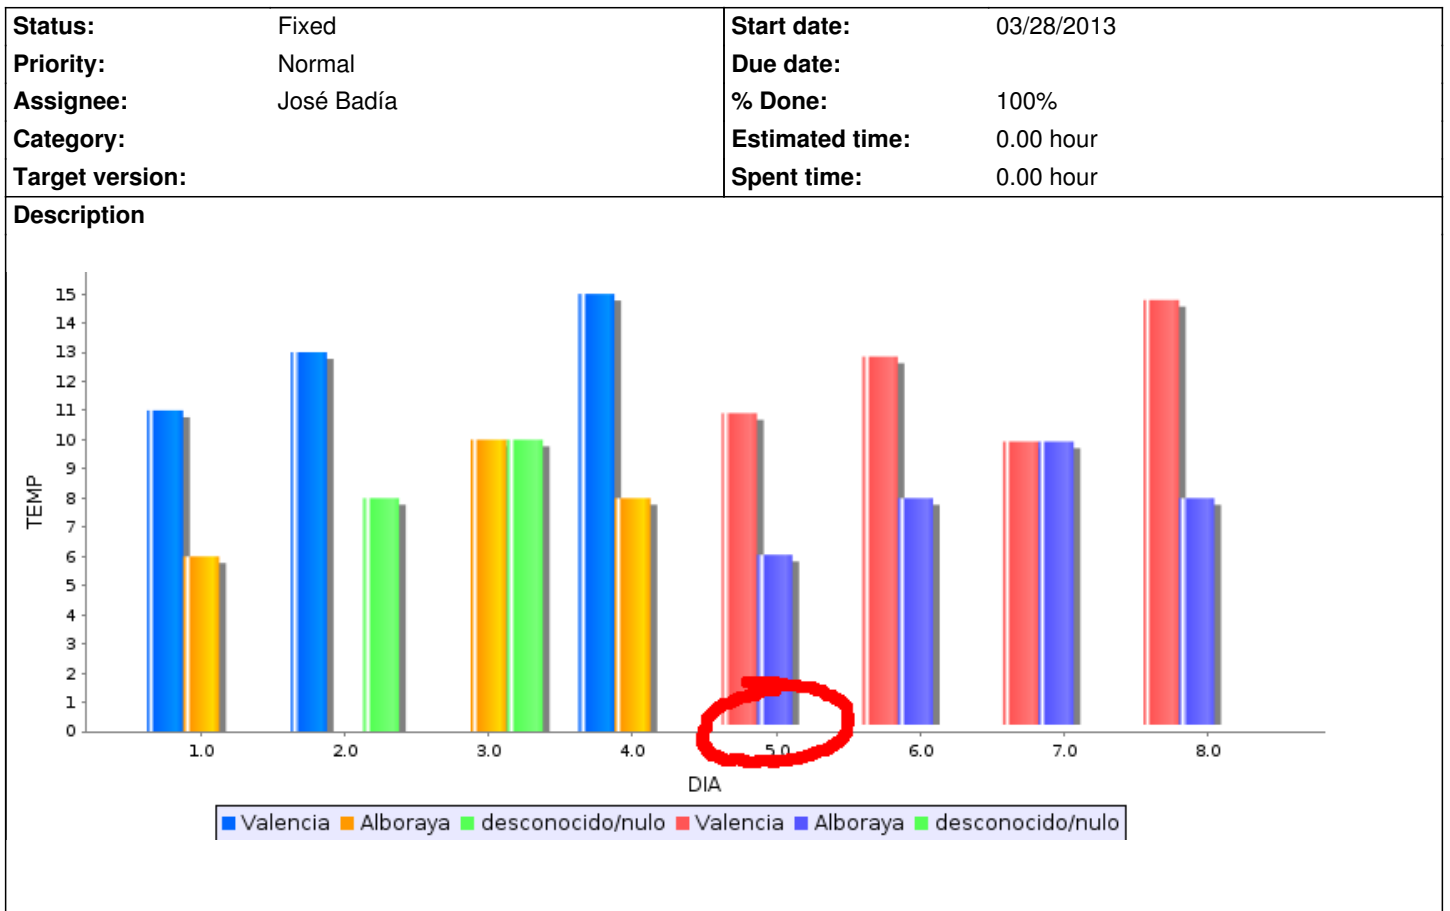

gvSIG sensors - Bugs #1709

Task # 1707 (Fixed): Mejorar el overlay de varias gráficas

los gráficos superpuestos no encajan bien sobre el base

03/28/2013 12:36 PM - José Badía

Associated revisions

Revision 1192 - 03/28/2013 01:08 PM - José Badía

fixes #1709

los gráficos superpuestos no encajan bien sobre el base

History

#1 - 03/28/2013 01:08 PM - José Badía

- Status changed from New to Fixed

- % Done changed from 0 to 100

Files

Pantallazo-2.png